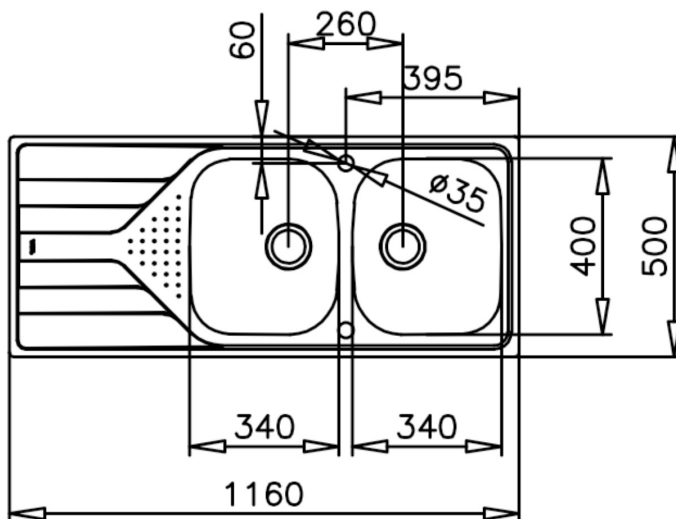

REFERENCIA

REF. 115170002
EAN. 8434778015140

CARACTERÍSTICAS

Acero inoxidable
Acabado: Pulido
Instalación: Empotrar
Ancho de la base: > 80 cm
Desagüe: 3 ½" con rebosadero
1 Agujero para grifería
Calibre: 22
Reversible
Incluye:
-Grapas de instalación
-Contra canastas TKM C-R
Peso: 4.6 kg
Dimensiones
Exterior (Largo/Ancho): 1160 x 500 mm
Cubetas (Largo/Ancho/Profundo): 340 x 400 x 160 mm

DIMENSIONES

Altura del producto (mm):

Anchura del producto (mm):

500

Profundidad del producto

(mm):

Longitud del producto (mm):

1160

Peso del producto (Kg): 4,62

ESPECIFICACIONES TÉCNICAS

CUBETA PRINCIPAL

Longitud de la cubeta principal: 340

Anchura de la cubeta principal: 400

Profundidad de la cubeta principal: 170

OTRAS CARACTERÍSTICAS

Material: Acero inoxidable

Tipo de instalación: Empotre

Tipo de orificio de válvula: 3½"

OTROS

Base (cm): 80

CUBETA SECUNDARIA

Longitud de la cubeta secundaria: 340

Anchura de la cubeta secundaria: 400