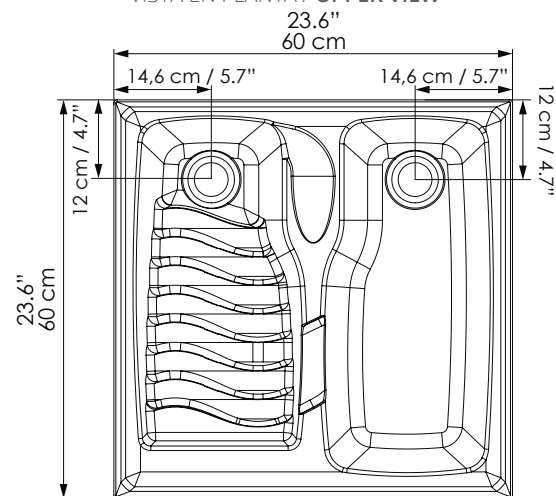

VISTA EN PLANTA / UPPER VIEW