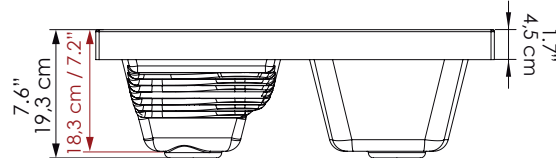

VISTA FRONTAL / FRONT VIEW