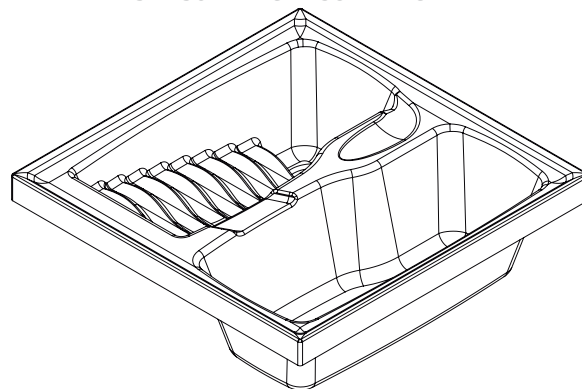

VISTA ISOMETRICA / ISOMETRIC VIEW

CODIGO PARA PEDIDOS / ORDERING CODES

VROP01-0003-000

Lavarropas Aqua 60 x 60 / Aqua Laundry sink 23" x 23"

VROP01-0004-000

Lavarropas Aqua 60 x 60 con flauta
Aqua Laundry sink 23" x 23" with water dispenser.

Código N° 2581-1

FIRPLAK
www.Firplak.com

Calle 29 No 41-15 - Itagüí, Antioquia, Colombia
Tel. 574+ 444 17 71 | email: info@firplak.com
SERV. AL CLIENTE. ervicioalcliente@firplak.com