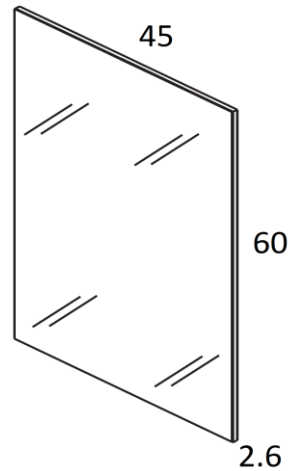

MUESTRA DE COLORES:

ROBLE DAKAR

BLANCO BRILLO

GRIS ANTRACITA BRILLO

CARACTERÍSTICAS TÉCNICAS

Espejo:

Es una luna de 3mm de grosor con los cantos pulidos sobre una plancha de melamina enchapada por los 4 cantos, con dos colgadores para su sujeción a la pared, 45 cm de ancho y de alto 60 cm.

Lavabo:

Lavabo integral cerámico de primera calidad con tres perforaciones en total, una en la parte lateral para la colocación de un grifo tipo monomando, otra abajo para la contracanasta y una última para el rebosadero. El ancho es de 46 cm, fondo de 25 cm, 11.3 cm de grosor y 9.5 cm de profundidad. Este es un modelo de lavabo exclusivo ya que sólo lo manejamos nosotros en México.

El material del mueble es un tablero de MDP con terminado melamínico por ambos lados, de 16 mm, de importación. Viene enchapado por todos los cantos para aislarlo de la humedad del ambiente. Las medidas son: 44.5 cm de ancho, 25 cm de fondo y 60 cm de alto.