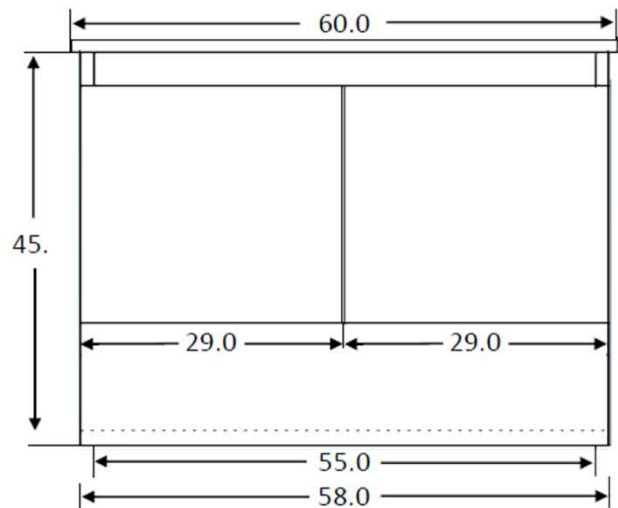

VANITY PACK NEVADA

ceramosa
PRODUCTOS PARA BAÑO

Características del Producto

- Mueble Fabricado en México con melamina-MDF (15-18 mm)
- Cerámica vitrificada a alta temperatura
- Acabado porcelanizado con fino brillo.
- Grado de absorción menor al 0.5%, para evitar fracturas, humedad y contaminaciones.
- Esmalte brillante de alta resistencia y larga vida.
- Espesor de la cerámica de hasta 10 mm., lo que proporciona una alta resistencia mecánica.

Contenido

- Mueble
- Lavabo Orlando
- Monomando
- Cespól
- Llaves angulares (2 Pzs)
- Silicón
- Cinta de teflón
- Tapón a la pared para Cespól

Dimensiones

Lavabo: 41x30x9.5 cm

Tocador: 60x45x58 cm.

Garantía