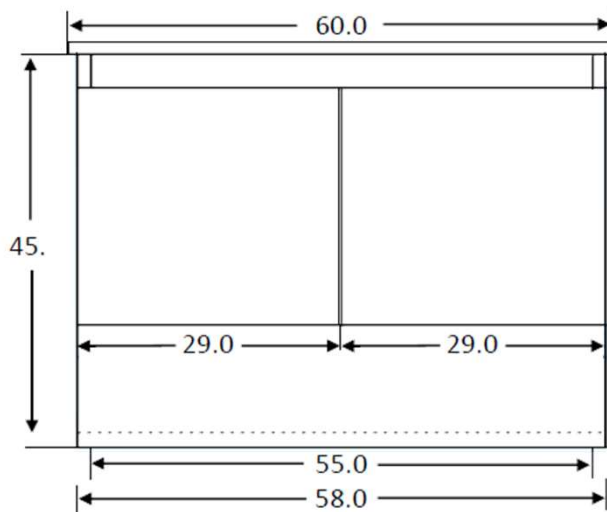

## Características del Producto

- Mueble Fabricado en México con melamina-MDF (15-18 mm)
- Cerámica vitrificada a alta temperatura
- Acabado porcelanizado con fino brillo.
- Grado de absorción menor al 0.5%, para evitar fracturas, humedad y contaminaciones.
- Esmalte brillante de alta resistencia y larga vida.
- Espesor de la cerámica de hasta 10 mm., lo que proporciona una alta resistencia mecánica.

## Dimensiones

Lavabo: 41x30x9.5 cm

Tocador: 60x45x58 cm.