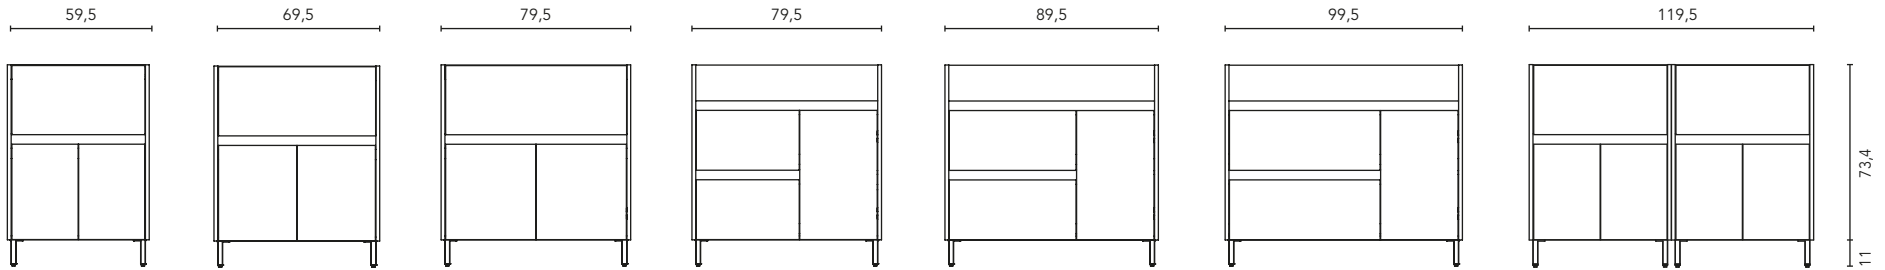

MUEBLES Y AUXILIARES

MUEBLES

Profundidad 46

COLUMNA

Profundidad 25

ALTOS

Profundidad 15

ACABADOS

Fondo de tubería de 9 cm.

2 Cajones - 1 Puerta

1 Cajón - 2 Puertas

COSTADOS	FRENTE	CAJONES			TIRADOR	ACABADOS COSTADOS EXTERIORES	ACABADOS FRENTE	AMPLITUD DE GAMA	
		Extracción parcial Indaux	Interior textil coco	Soft close				F-46	A suelo
AGL. 16 mm	AGL. 16 mm				Tirador integrado frente	Lacado plano / Melamina	Lacado plano / Melamina		

* Las cotas indicadas en el dibujo varían según la altura de los pies del conjunto, si el mueble está suspendido y la altura no se respeta, estas cotas pueden variar. Las cotas están en mm.