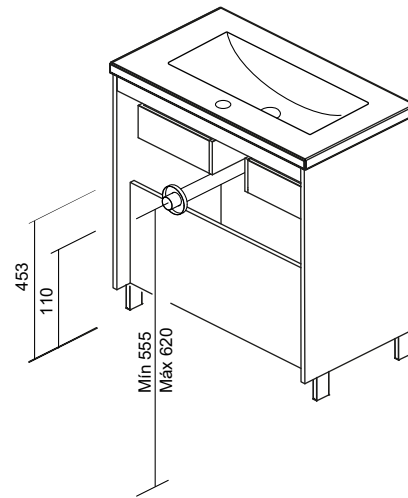

MUEBLES Y AUXILIARES

MUEBLES

Profundidad 46

COLUMNA

Profundidad 25

ALTOS

Profundidad 15

ACABADOS

Fondo de tubería de 9 cm.

2 Cajones - 1 Puerta

1 Cajón - 2 Puertas

COSTADOS	FRENTE	CAJONES			TIRADOR	ACABADOS COSTADOS EXTERIORES	ACABADOS FRENTE	AMPLITUD DE GAMA	
		Extracción parcial Indaux	Interior textil coco	Soft close				F-46	A suelo
AGL. 16 mm	AGL. 16 mm				Tirador integrado frente	Lacado plano / Melamina	Lacado plano / Melamina		

* Las cotas indicadas en el dibujo varían según la altura de los pies del conjunto, si el mueble está suspendido y la altura no se respeta, estas cotas pueden variar. Las cotas están en mm.