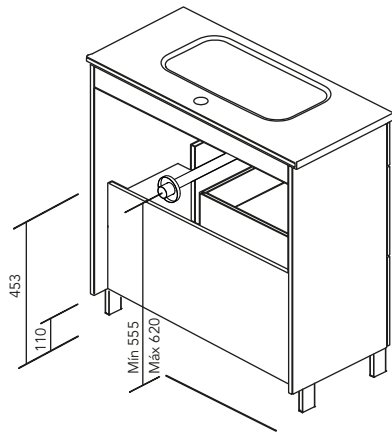

MUEBLES Y AUXILIARES

MUEBLES

Profundidad 46

COLUMNA

Profundidad 25

ALTOS

Profundidad 15

ACABADOS

Fondo de tubería de 9 cm.

2 Cajones - 1 Puerta

1 Cajón - 2 Puertas

COSTADOS	FRENTE	CAJONES			TIRADOR	ACABADOS COSTADOS EXTERIORES	ACABADOS FRENTE	AMPLITUD DE GAMA	
		Extracción parcial Indaux	Interior textil coco	Soft close				F-46	A suelo
AGL. 16 mm	AGL. 16 mm				Tirador integrado frente	Lacado plano / Melamina	Lacado plano / Melamina		

* Las cotas indicadas en el dibujo varían según la altura de los pies del conjunto, si el mueble está suspendido y la altura no se respeta, estas cotas pueden variar. Las cotas están en mm.