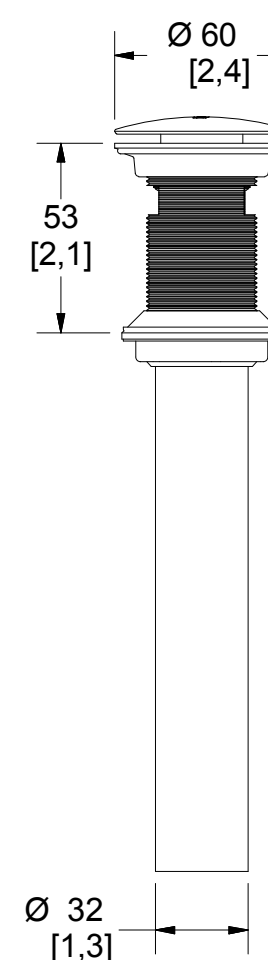

Asesoría y Servicio Técnico: 01800 909 2020
Consultancy and Technical Service: 01(55)53339431
servicio.tecnico@helvex.com.mx

Refacciones Originales: 01 800 890 0594
Original Parts: 01 (55) 53 33 94 00
53 33 94 21
refacciones@helvex.com.mx Ext. 5068, 5913 y 4815