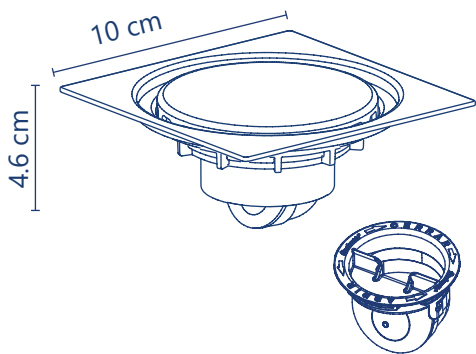

Ficha técnica

Cód. 2315

Coladera cuadrada instala fácil

DESCRIPCIÓN

- Instala fácil
- Para tubería de 2"
- De 10 x 10 cm
- Rejilla minimalista 100% de acero inoxidable
- Check anti-olores

MATERIALES

- Cuerpo y rejilla de acero inoxidable calibre #16
- Check anti-olores y casquillo de ABS

ESPECIFICACIONES

- Flujo máximo con cople anti-olores chico de 12 lt/min, conexión vertical de 50 mm (2") tubería nacional diámetro interno solamente
- Con cuerpo y rejilla de acero inoxidable
- Recomendada para baños residenciales
- cople de ABS para cementar
- Con cople anti-olores chico para evitar malos olores e insectos

MEDIDAS

- 10 x 10 x 4.67 cm
- Rejilla circular minimalista de 7.45 cm

COLOR

- Acero inoxidable abrigantado
- Blanco (casquillo y check anti-olores)

GARANTÍA

5 años contra defectos de fabricación

CÓDIGO DE BARRAS