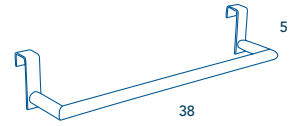

LUMINARIAS LED / ACCESORIOS

PANDORA  
REF.
31 20005

Atenea toallero

Cromo
38 60001

* La luminaria Pandora puede colocarse sobre calquiere de nuestros espejos, botiquines e incluso directamente en la pared.
** Potencia eléctrica 12 W / Temperatura 5700 K / 655 lúmenes / Voltaje 127 V. Acabado cromado.

El toallero Atenea solo es compatible con los modelos BAND, STYLE, VITALE, EASY Y NOVA. Accesorio sin taladro, no necesita elementos de fijación.
Material: acero inoxidable. Soporta hasta 5kg de peso. Tubo de Ø16 mm. Acabado cromado.