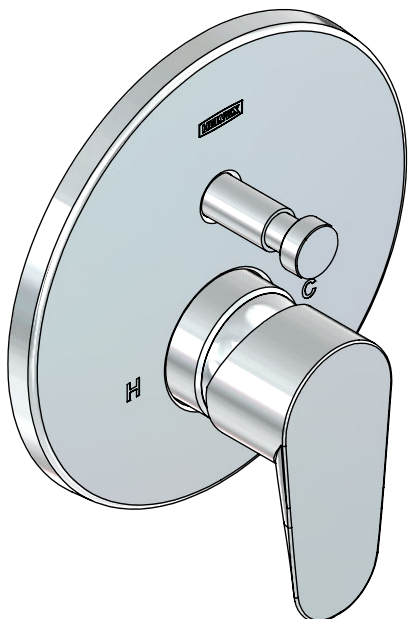

Century E-709

Monomando para Regadera, Tina o Regadera Manual con Desviador

Garantía de Calidad

Hoja de Especificaciones Técnicas

CARACTERÍSTICAS DEL PRODUCTO:

Monomando para regadera, tina o regadera manual con desviador con cartucho cerámico de 40 mm.

Incluye una caja de instalación rápida con nivel de profundidad, nivel de burbuja para nivelar en el plano horizontal y vertical, conexiones hembra roscadas para eliminar fugas de conexión.

La caja se puede instalar de dorso contra dorso.

La forma cuadrada de la caja de instalación permite cortes en ángulo recto.

Cuerpo de latón, bajo en plomo.

COMPONENTES INCLUIDOS:

Llave allen 5/64"

Protector del cuerpo para la instalación.

CUMPLIMIENTO NORMATIVO:

INSTALACIÓN:

Conexión interna de 1/2" - 14 NPT para agua fría (azul)

Conexión interna de 1/2" - 14 NPT para agua caliente (rojo)

Conexión interna de 1/2" - 14 NPT de salida (negro) (superior e inferior)

(RI) Rango de instalación 14 mm.