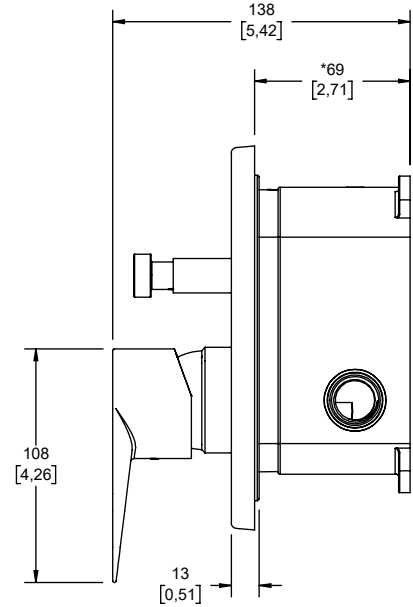

Incluye una caja de instalación rápida con nivel de profundidad, nivel de burbuja para nivelar en el plano horizontal y vertical, conexiones hembra roscadas para eliminar fugas de conexión.

La caja se puede instalar de dorso contra dorso.

La forma cuadrada de la caja de instalación permite cortes en ángulo recto.

Cuerpo de latón, bajo en plomo.

COMPONENTES INCLUIDOS:

Llave allen 5/64"

Protector del cuerpo para la instalación.

CUMPLIMIENTO NORMATIVO:

INSTALACIÓN:

Conexión interna de 1/2" - 14 NPT para agua fría (azul)

Conexión interna de 1/2" - 14 NPT para agua caliente (rojo)

Conexión interna de 1/2" - 14 NPT de salida (negro) (superior e inferior)

(RI) Rango de instalación 14 mm.

Medidas Referenciales

mm
[pulgadas]

*DIMENSIÓN DE INSTALACIÓN RECOMENDADA

NOTAS:

Instale el producto de acuerdo a la Guía de Instalación.

Los productos ilustrados pueden sufrir cambios sin previo aviso en su aspecto o partes, como resultado de los procesos de mejora continua al que están sujetos, sin implicar mayor responsabilidad de la fábrica.