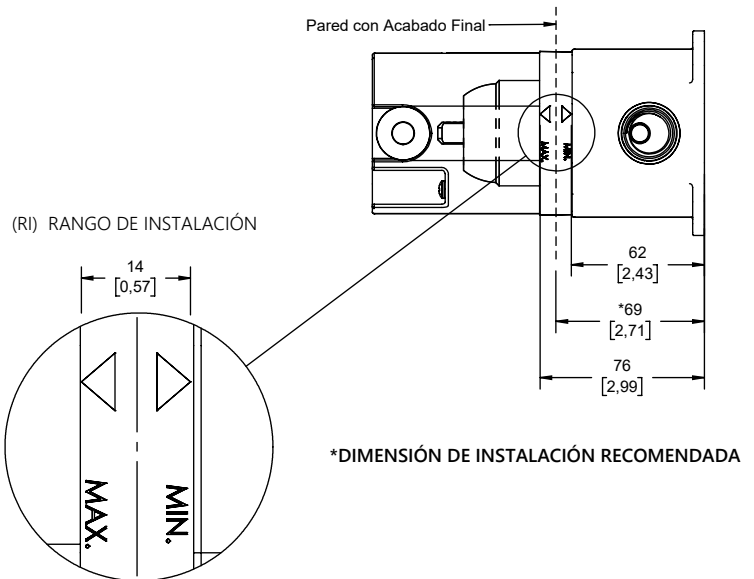

Incluye una caja de instalación rápida con nivel de profundidad, nivel de burbuja para nivelar en el plano horizontal y vertical, conexiones hembra roscadas para eliminar fugas de conexión.

La caja se puede instalar de dorso contra dorso.

INSTALACIÓN:

Conexión interna de 1/2" - 14 NPT para agua fría (azul)

Conexión interna de 1/2" - 14 NPT para agua caliente (rojo)

Conexión interna de 1/2" - 14 NPT de salida (negro) (superior e inferior)

(RI) Rango de instalación 14 mm.

Jale el botón para desviar el flujo del agua a la salida de tina o a la regadera manual. Presione el botón para desviar el flujo del agua a la regadera.

ACABADOS:

E-709 Cromo

E-709-AU Aura

E-709-OB Obsidiana

Medidas Referenciales

mm
[pulgadas]

*DIMENSIÓN DE INSTALACIÓN RECOMENDADA

NOTAS:

Instale el producto de acuerdo a la Guía de Instalación.

Los productos ilustrados pueden sufrir cambios sin previo aviso en su aspecto o partes, como resultado de los procesos de mejora continua al que están sujetos, sin implicar mayor responsabilidad de la fábrica.