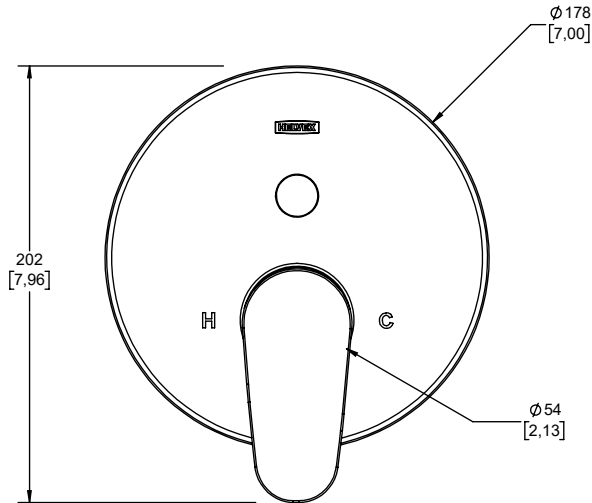

La forma cuadrada de la caja de instalación permite cortes en ángulo recto.

Cuerpo de latón, bajo en plomo.

COMPONENTES INCLUIDOS:

Llave allen 5/64"

Protector del cuerpo para la instalación.

CUMPLIMIENTO NORMATIVO:

INSTALACIÓN:

Conexión interna de 1/2" - 14 NPT para agua fría (azul)

Conexión interna de 1/2" - 14 NPT para agua caliente (rojo)

Conexión interna de 1/2" - 14 NPT de salida (negro) (superior e inferior)

(RI) Rango de instalación 14 mm.

Jale el botón para desviar el flujo del agua a la salida de tina o a la regadera manual. Presione el botón para desviar el flujo del agua a la regadera.

ACABADOS:

E-709 Cromo

E-709-AU Aura

E-709-OB Obsidiana

Medidas Referenciales

mm
[pulgadas]

*DIMENSIÓN DE INSTALACIÓN RECOMENDADA

NOTAS:

Instale el producto de acuerdo a la Guía de Instalación.

Los productos ilustrados pueden sufrir cambios sin previo aviso en su aspecto o partes, como resultado de los procesos de mejora continua al que están sujetos, sin implicar mayor responsabilidad de la fábrica.