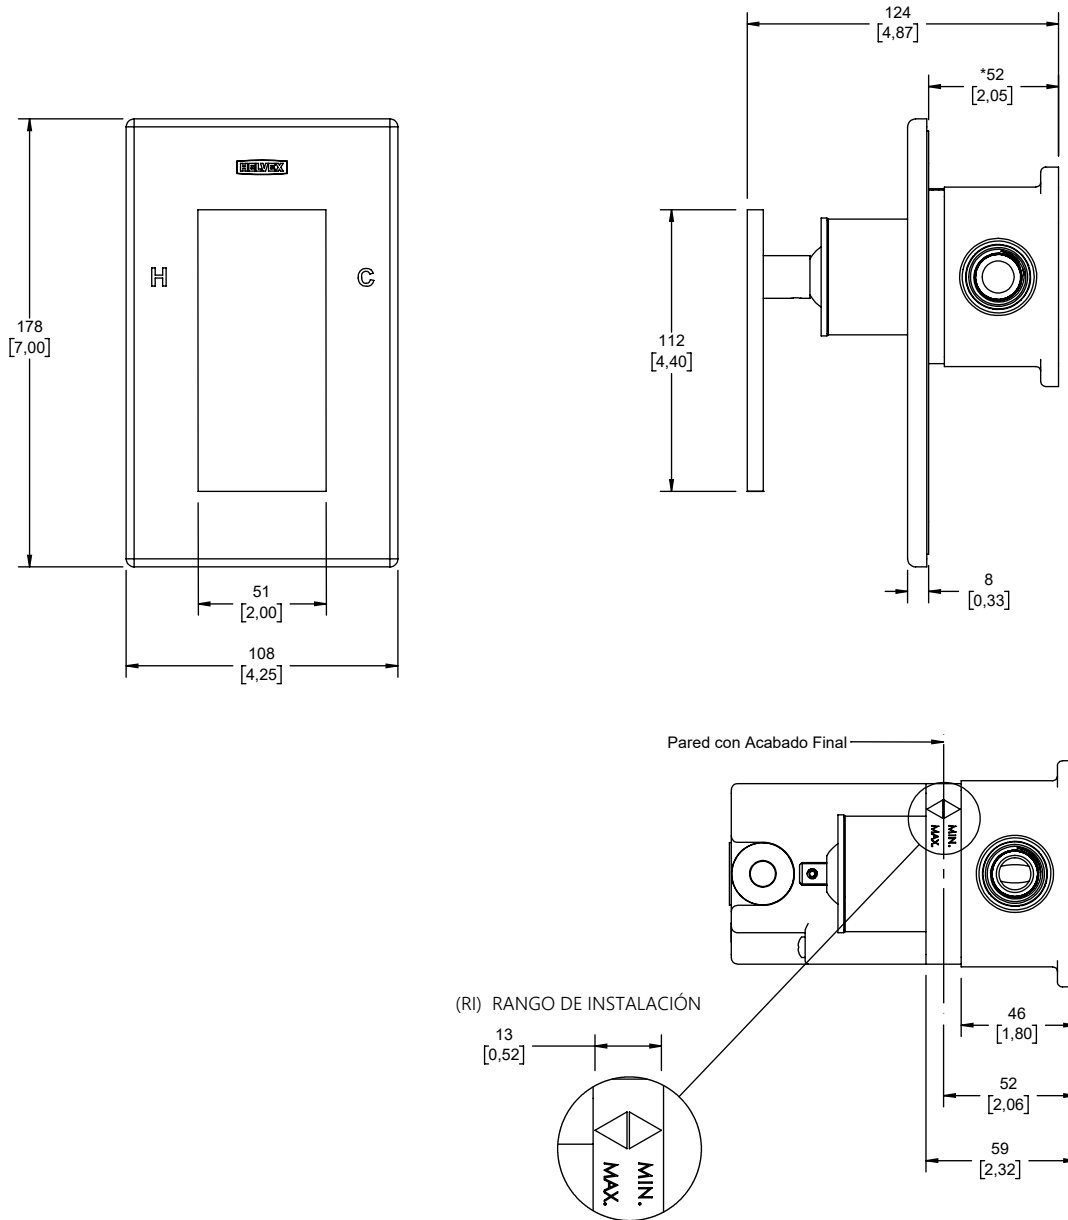

Máxima E-712

Monomando para Regadera o Tina sin Desviador

Garantía de Calidad

Hoja de Especificaciones Técnicas

CARACTERÍSTICAS DEL PRODUCTO:

Monomando para regadera o tina sin desviador con cartucho cerámico de 35 mm.

Incluye una caja de instalación rápida con nivel de profundidad, nivel de burbuja para nivelar en el plano horizontal y vertical, conexiones hembra roscadas para eliminar fugas de conexión.

La caja se puede instalar de dorso contra dorso.

La forma cuadrada de la caja de instalación permite cortes en ángulo recto.

Cuerpo de latón bajo en plomo.

COMPONENTES INCLUIDOS:

Llave allen 5/64"

Llave para mantenimiento.

Protector del cuerpo para la instalación.

Medidas Referenciales

mm
[pulgadas]

NOTAS:

Instale el producto de acuerdo a la Guía de Instalación.

Los productos ilustrados pueden sufrir cambios sin previo aviso en su aspecto o partes, como resultado de los procesos de mejora continua al que están sujetos, sin implicar mayor responsabilidad de la fábrica.