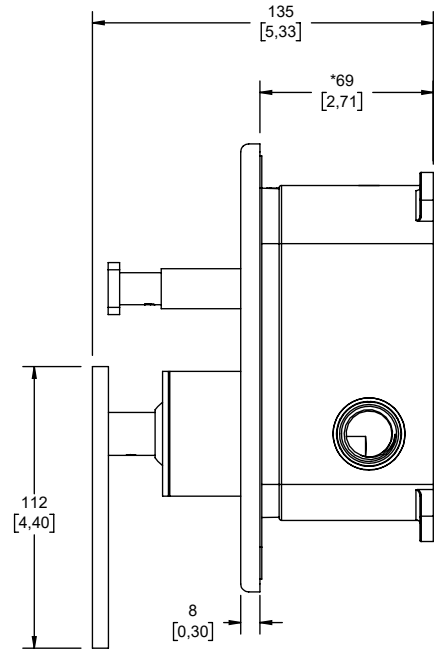

Incluye una caja de instalación rápida con nivel de profundidad, nivel de burbuja para nivelar en el plano horizontal y vertical, conexiones hembra roscadas para eliminar fugas de conexión.

La caja se puede instalar de dorso contra dorso.

La forma cuadrada de la caja de instalación permite cortes en ángulo recto.

Cuerpo de latón, bajo en plomo.

COMPONENTES INCLUIDOS:

Llave allen 5/64"

Llave para mantenimiento.

Protector del cuerpo para la instalación.

Medidas Referenciales

mm
[pulgadas]

NOTAS:

Instale el producto de acuerdo a la Guía de Instalación.

Los productos ilustrados pueden sufrir cambios sin previo aviso en su aspecto o partes, como resultado de los procesos de mejora continua al que están sujetos, sin implicar mayor responsabilidad de la fábrica.