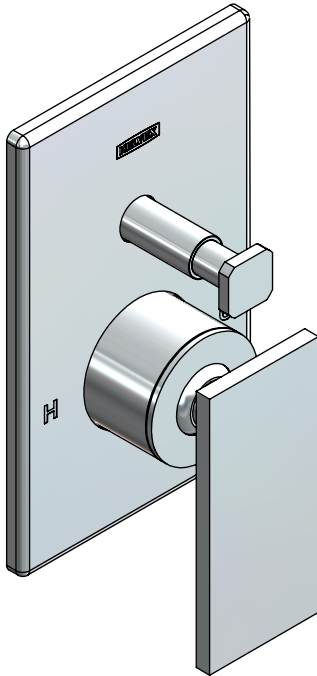

Máxima E-713

Monomando para Regadera, Tina o Regadera Manual con Desviador

Garantía de Calidad

Hoja de Especificaciones Técnicas

INSTALACIÓN:

Conexión interna de 1/2" - 14 NPT para agua fría (azul)

Conexión interna de 1/2" - 14 NPT para agua caliente (rojo)

Conexión interna de 1/2" - 14 NPT de salida (negro) superior e inferior

(RI) Rango de instalación 14 mm.

PRESIÓN DE TRABAJO:

Pmin.= 1,0 kg/cm²

Pmax.= 6,0 kg/cm²

OPERACIÓN:

Para abrir el flujo del agua, levante el maneral.

Incluye una caja de instalación rápida con nivel de profundidad, nivel de burbuja para nivelar en el plano horizontal y vertical, conexiones hembra roscadas para eliminar fugas de conexión.

La caja se puede instalar de dorso contra dorso.

La forma cuadrada de la caja de instalación permite cortes en ángulo recto.

Cuerpo de latón, bajo en plomo.

COMPONENTES INCLUIDOS:

Llave allen 5/64"

Llave para mantenimiento.

Protector del cuerpo para la instalación.