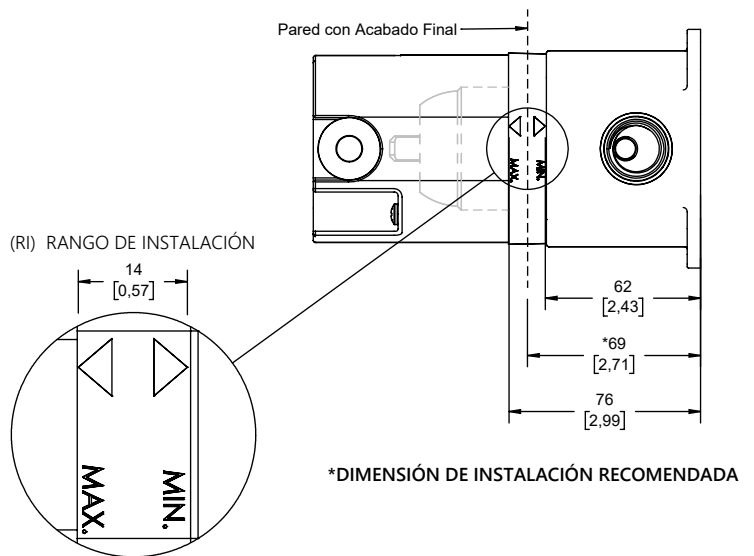

Incluye una caja de instalación rápida con nivel de profundidad, nivel de burbuja para nivelar en el plano horizontal y vertical, conexiones hembra roscadas para eliminar fugas de conexión.

La caja se puede instalar de dorso contra dorso.

La forma cuadrada de la caja de instalación permite cortes en ángulo recto.

Cuerpo de latón, bajo en plomo.

COMPONENTES INCLUIDOS:

Llave allen 5/64"

Llave para mantenimiento.

Protector del cuerpo para la instalación.

Medidas Referenciales

mm
[pulgadas]

NOTAS:

Instale el producto de acuerdo a la Guía de Instalación.

Los productos ilustrados pueden sufrir cambios sin previo aviso en su aspecto o partes, como resultado de los procesos de mejora continua al que están sujetos, sin implicar mayor responsabilidad de la fábrica.