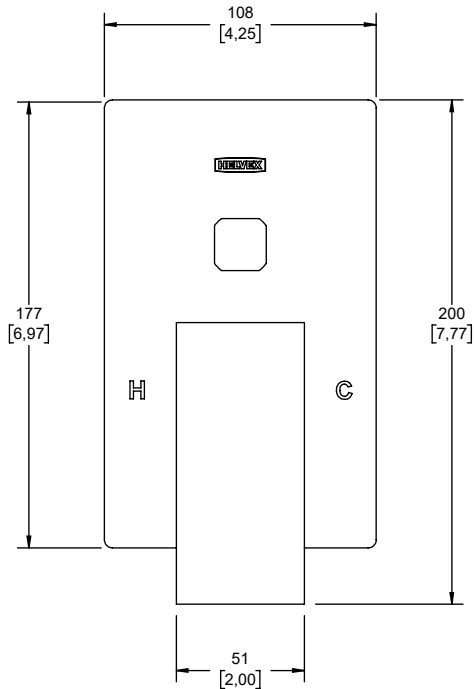

Máxima E-713

Monomando para Regadera, Tina o Regadera Manual con Desviador

Garantía de Calidad

Hoja de Especificaciones Técnicas

INSTALACIÓN:

Conexión interna de 1/2" - 14 NPT para agua fría (azul)

Conexión interna de 1/2" - 14 NPT para agua caliente (rojo)

Incluye una caja de instalación rápida con nivel de profundidad, nivel de burbuja para nivelar en el plano horizontal y vertical, conexiones hembra roscadas para eliminar fugas de conexión.

La caja se puede instalar de dorso contra dorso.

La forma cuadrada de la caja de instalación permite cortes en ángulo recto.

Cuerpo de latón, bajo en plomo.

COMPONENTES INCLUIDOS:

Llave allen 5/64"

Llave para mantenimiento.

Protector del cuerpo para la instalación.

Medidas Referenciales

mm
[pulgadas]

NOTAS:

Instale el producto de acuerdo a la Guía de Instalación.

Los productos ilustrados pueden sufrir cambios sin previo aviso en su aspecto o partes, como resultado de los procesos de mejora continua al que están sujetos, sin implicar mayor responsabilidad de la fábrica.